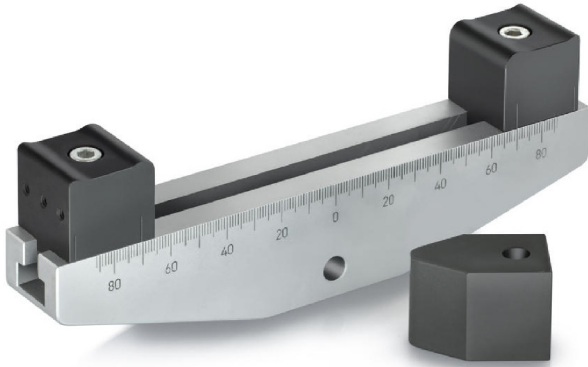

# KERN AD9300

Kleine 3-Punkt Biegevorrichtung (Stahl) bis 10 kN

**KERN**<sup>®</sup>